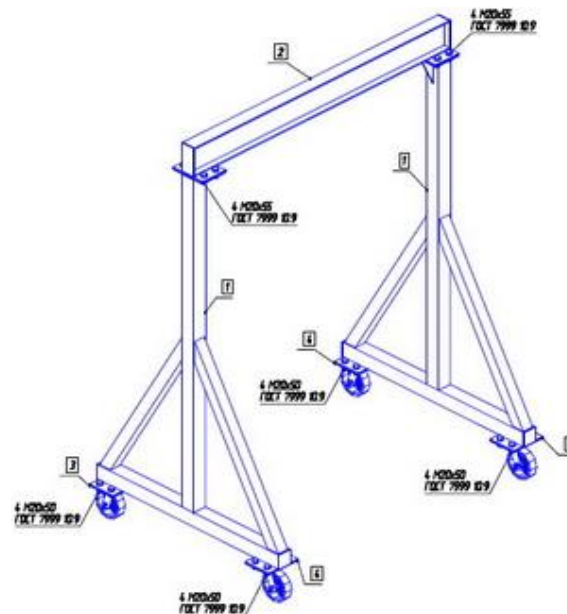

22.10.2020г.

МОБИЛЬНЫЕ ПЕРЕГРУЗОЧНЫЕ УСТРОЙСТВА (ЛЕГКИЕ КОЗЛОВЫЕ КРАНЫ), без тали

г/п, т	ширина (пролет) и высота конструкции, м					
	≤3х3	≤4х4	≤5х5	≤6х6	≤7х7	≤8х8
РУЧНОЕ ПЕРЕДВИЖЕНИЕ*						
0,5	41 500	58 200	61 600	75 200	91 000	95 000
1	49 800	66 500	67 100	81 500	93 000	98 000
1,5	70 100	74 600	75 700	96 900	113 000	119 000
2	70 600	77 000	86 900	114 200	117 000	125 000
3,2	85 800	96 800	105 600	123 800	137 000	148 000
5	162 800	171 600	181 500	225 400	254 000	282 000
6,3	170 500	176 000	197 900	252 900	284 000	316 000
8	264 000	286 000	297 900	318 500	запрос	
10	запрос					
ЭЛЕКТРИЧЕСКОЕ ПЕРЕДВИЖЕНИЕ ПО РЕЛЬСАМ						
0,5	117 200	134 600	134 700	180 800	197 400	
1	117 300	134 700	266 200	277 200	291 500	
2	129 900	137 100	294 800	301 400	316 800	
3,2	183 400	188 300	303 600	316 800	326 700	
5	239 500	253 200	346 500	360 800	424 600	
6,3	386 900	387 000	350 900	381 700	431 200	
8	619 700	619 800	628 700	637 800	643 300	

- частотное регулирование на передвижение электрического МПУ .. от 21 200руб.

- изменяемый по высоте габарит крана (раскладная конструкция – «телескоп») .. +24 000руб.

- возможно оснащение ручными или электрическими таями, при оснащении электрической талью рекомендуем применять частотное регулирование на передвижение тали либо таль на холостой тележке.