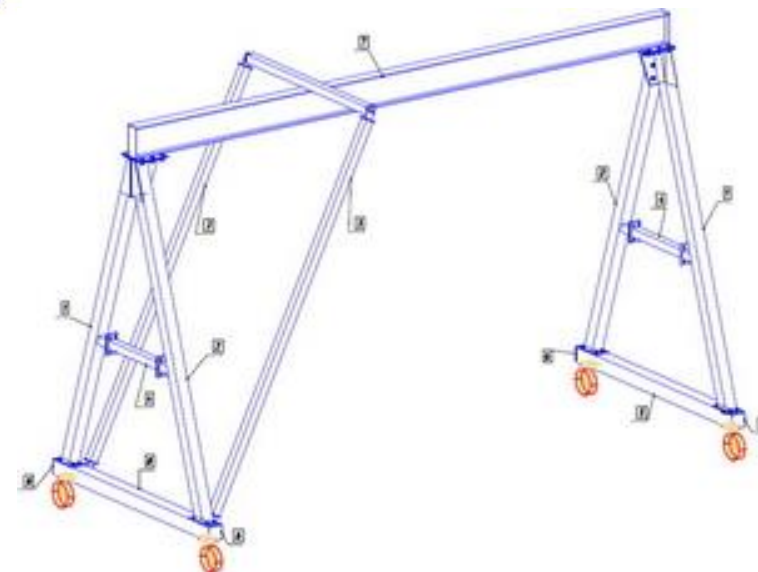

22.10.2020г.

МОБИЛЬНЫЕ ПЕРЕГРУЗОЧНЫЕ УСТРОЙСТВА (ЛЕГКИЕ КОЗЛОВЫЕ КРАНЫ), без тали

г/п, т	ширина (пролет) и высота конструкции, м					
	≤3х3	≤4х4	≤5х5	≤6х6	≤7х7	≤8х8
РУЧНОЕ ПЕРЕДВИЖЕНИЕ*						
0,5	41 500	58 200	61 600	75 200	91 000	95 000
1	49 800	66 500	67 100	81 500	93 000	98 000
1,5	70 100	74 600	75 700	96 900	113 000	119 000
2	70 600	77 000	86 900	114 200	117 000	125 000
3,2	85 800	96 800	105 600	123 800	137 000	148 000
5	162 800	171 600	181 500	225 400	254 000	282 000
6,3	170 500	176 000	197 900	252 900	284 000	316 000
8	264 000	286 000	297 900	318 500	запрос	
10	запрос					
ЭЛЕКТРИЧЕСКОЕ ПЕРЕДВИЖЕНИЕ ПО РЕЛЬСАМ						
0,5	117 200	134 600	134 700	180 800	197 400	
1	117 300	134 700	266 200	277 200	291 500	
2	129 900	137 100	294 800	301 400	316 800	
3,2	183 400	188 300	303 600	316 800	326 700	
5	239 500	253 200	346 500	360 800	424 600	
6,3	386 900	387 000	350 900	381 700	431 200	
8	619 700	619 800	628 700	637 800	643 300	

- частотное регулирование на передвижение электрического МПУ .. от 21 200руб.

- изменяемый по высоте габарит крана (раскладная конструкция – «телескоп») .. +24 000руб.

- возможно оснащение ручными или электрическими таями, при оснащении электрической талью рекомендуем применять частотное регулирование на передвижение тали либо таль на холостой тележке.